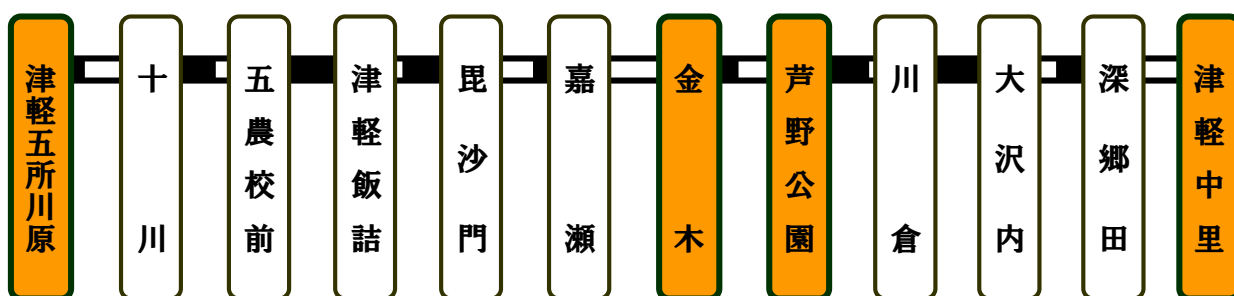

## レンタサイクル設置駅

 レンタサイクル設置駅

**津軽五所川原駅**

レンタル時間 9:00~17:00の間  
台数 6台

**金木駅**

レンタル時間 9:00~17:00の間  
台数 6台

**芦野公園喫茶店  
【駅舎】**

レンタル時間 10:00~16:00の間  
台数 2台

**津軽中里駅**

レンタル時間 11:00~17:00の間  
台数 6台

- 貸し出し方法 設置駅、芦野公園喫茶店【駅舎】で簡単な受付票の記入と身分証明書の提示をお願いします。
- 利用期間 毎年4月下旬~11月下旬
- 事故等 使用者の責任になります。
- 鍵の紛失 修理費として1,000円ご負担頂きます。
- 使用中の故障 修理代をご負担頂くことがあります。

お問い合わせ

**津軽鉄道株式会社** TEL 0173-34-2148